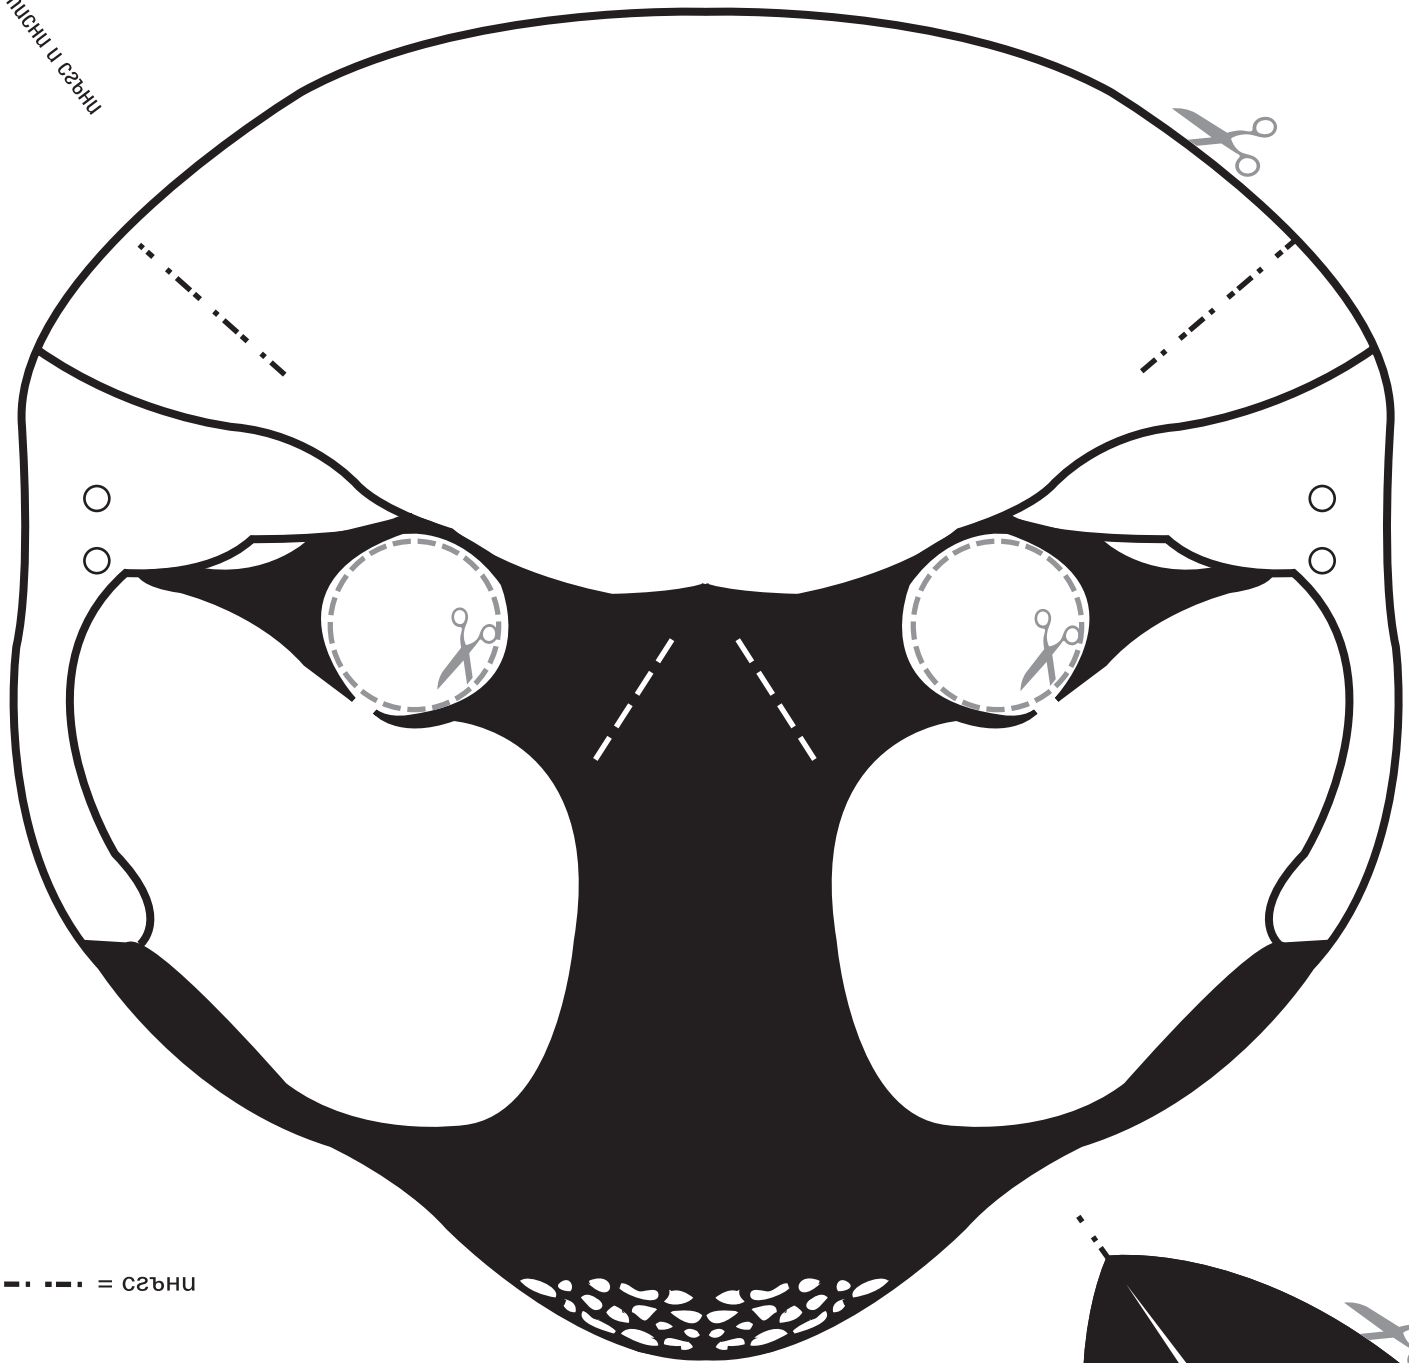

ДОМАШНО ВРАБЧЕ

- Оцвети тази страхотна маска и с нея ще заприличаш на домашно врабче
- Погледни инструкциите на гърба на листа, за да разбереш как да оцветиш
- Където не е отбелязан цвят, остави полето бяло

Виж на гърба повече за това как да направиш маската

Как да оцветим?

Притисни и сгъни

- - - - = сгъни

- . - . = отрежи

сгъни